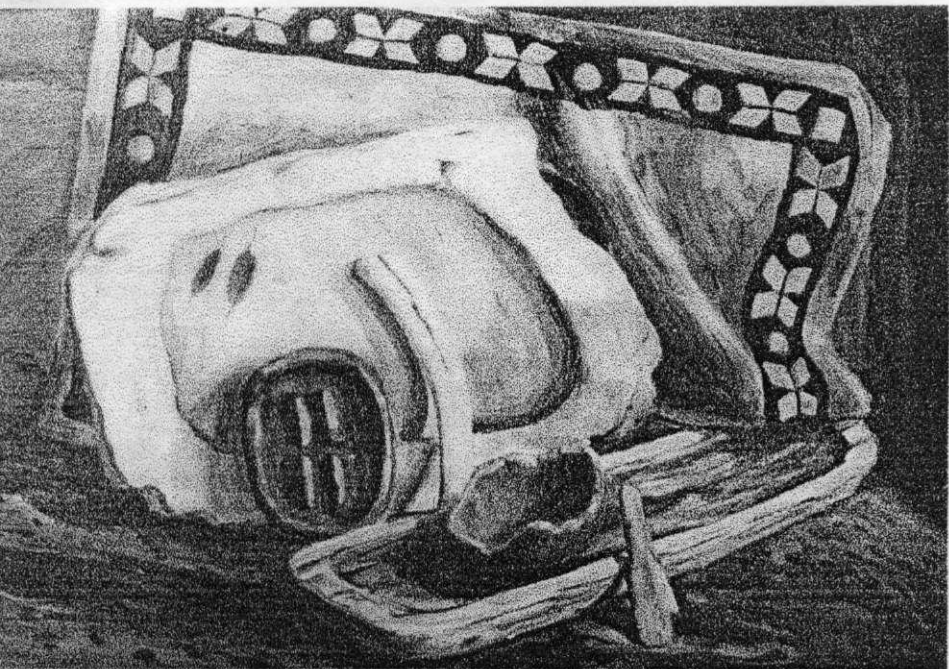

К. Попов. «Старые предметы быта», натюрморт